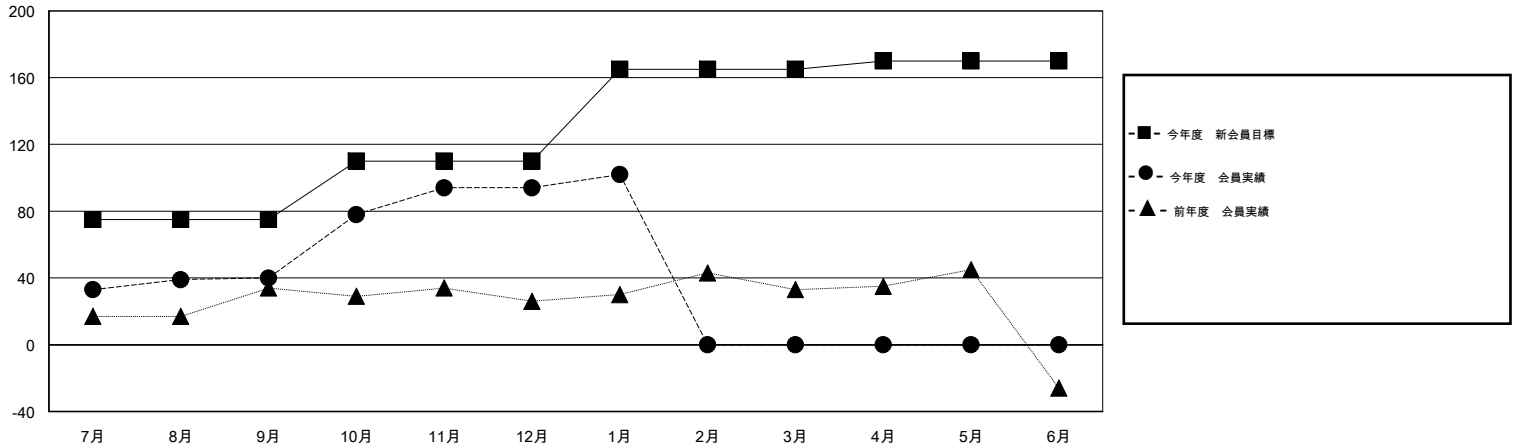

# MONTHLY MEMBERSHIP PROGRESS REPORT

District 337 D

Results as of: 1/31/2015

GMT: Chikao Suzuki

地域 JAPAN

GMT会則地域 5-Jap

クラブ				
結果: 2014-2015				
四半期	新クラブ目標	新クラブ	解散クラブ	純増 / 減
7月/8月/9月	0	0	0	0
10月/11月/12月	0	0	0	0
1月/2月/3月	1	0	0	0
4月/5月/6月	0	0	0	0

名				
結果: 2014-2015				
四半期	新会員目標	チャーターメン バー / 新会員	退会者	純増 / 減
7月/8月/9月	75	99	59	40
10月/11月/12月	35	101	47	54
1月/2月/3月	55	18	10	8
4月/5月/6月	5	0	0	0

新クラブ目標及び実績累計

会員目標及び実績累計

解散クラブ: 0	62 CLUBS OF 80 一名以上の新会員を登録	男女別
		男性 2,131 (88.83%)
		女性 268 (11.17%)
退会者	<a href="#">健康診断データはこちら</a>	家族会員 202
物故会員 12		世帯主 92
クラブ解散 1		世帯主以外 110
その他 103		
合計 116		